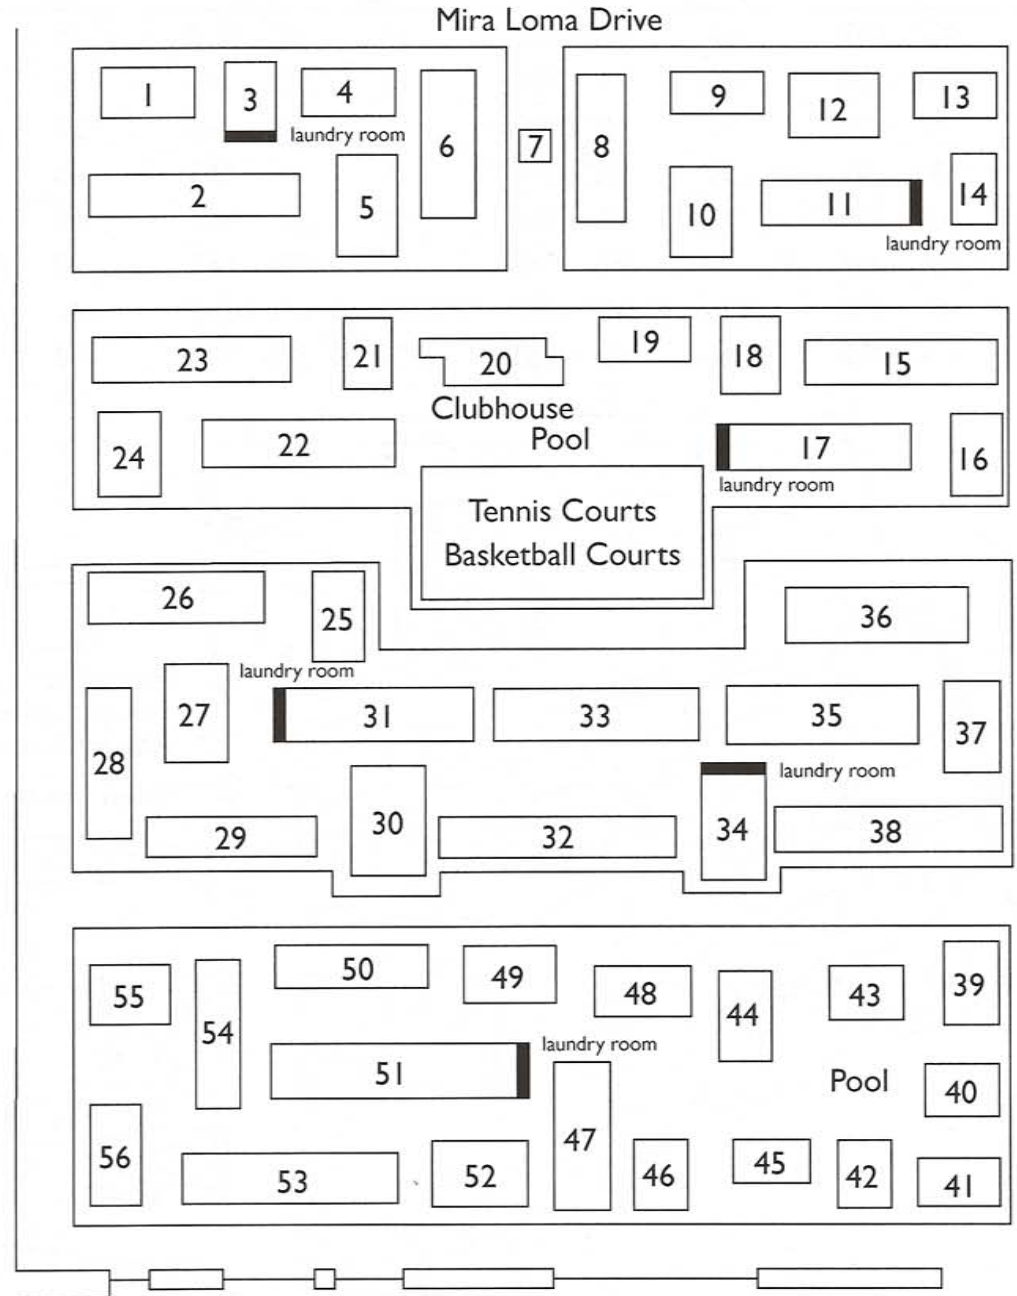

Rosewood Park I

APARTMENTS

4500 Mira Loma Drive • Reno, Nevada 89502

Bldg.	Apt.	Bldg.	Apt.
1	1 - 2	29	221 - 228
2	3 - 14	30	229 - 236
3	15 - 18	31	237 - 252
4	19 - 20	32	253 - 264
5	21 - 28	33	265 - 280
6	29 - 36	34	281 - 288
7	Gate House	35	289 - 304
8	37 - 44	36	305 - 320
9	45 - 46	37	321 - 328
10	47 - 54	38	329 - 340
11	55 - 62	39	341 - 344
12	63 - 70	40	345 - 348
13	71 - 72	41	349 - 350
14	73 - 76	42	351 - 354
15	77 - 92	43	355 - 358
16	93 - 100	44	359 - 360
17	101 - 116	45	361 - 364
18	117 - 124	46	365 - 368
19	125 - 132	47	369 - 376
20	Rental Office	48	377 - 378
21	133 - 140	49	379 - 386
22	141 - 156	50	387 - 394
23	157 - 172	51	395 - 406
24	173 - 180	52	407 - 414
25	181 - 188	53	415 - 426
26	189 - 204	54	427 - 434
27	205 - 212	55	435 - 442
28	213 - 220	56	443 - 450

Rosewood Park II

APARTMENTS

4650 Sierra Madre Drive • Reno, Nevada 89502

Bldg.	Apt.	Bldg.	Apt.	Bldg.	Apt.	Bldg.	Apt.	Bldg.	Apt.	Bldg.	Apt.
1	451 - 452	9	473 - 476	17	521 - 532	25	573 - 580	36	673 - 688	47	801 - 808
2	453 - 456	10	477 - 488	18	533 - 544	26	581 - 588	37	689 - 696	48	809 - 816
3	457 - 458	11	489 - 492	19	545 - 546	27	589 - 596	38	697 - 712	49	817 - 832
4	459 - 462	12	493 - 496	20	547 - 548	28	597 - 604	39	713 - 728	50	833 - 840
5	463 - 466	13	497 - 504	21	549 - 552	29	605 - 608	40	729 - 736	51	841 - 844
6	467 - 468	14	505 - 508	22	553 - 560	30	Fitness Center	41	737 - 744	52	845 - 852
7	469 - 470	15	509 - 512	23	561 - 564	31	609 - 624	42	745 - 760	53	853 - 860
8	471 - 472	16	513 - 520	24	565 - 572	32	625 - 640	43	761 - 776	54	861 - 876
						33	641 - 648	44	777 - 784	55	877 - 884
						34	649 - 664	45	785 - 792	56	885 - 892
						35	665 - 672	46	793 - 800	57	893 - 900